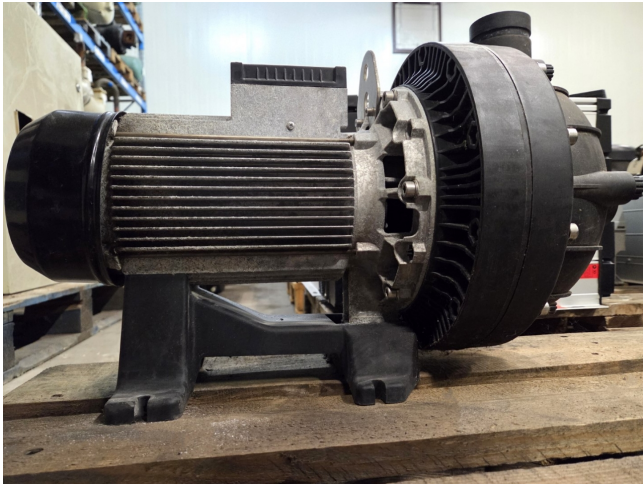

## Specifications

Марка	Grundfos
тип	ERCD AC 30-142
Объемный расход Q макс. (м <sup>3</sup> /ч)	30,0
Высота доставки H макс. (м)	22,3
Мощность макс. (кВт)	2,9
Remarks	Y.o.b. 2021
Stock	2

### Used Grundfos ERCD AC 30-142

Used Grundfos ERCD AC 30-142 water pump. The pump has the following specifications: Qmax: 30,0 m<sup>3</sup>/h - Hmax: 22,3 m - Pmax: 2,9 kW. Dimensions: 550x300x380 mm (LxWxH).