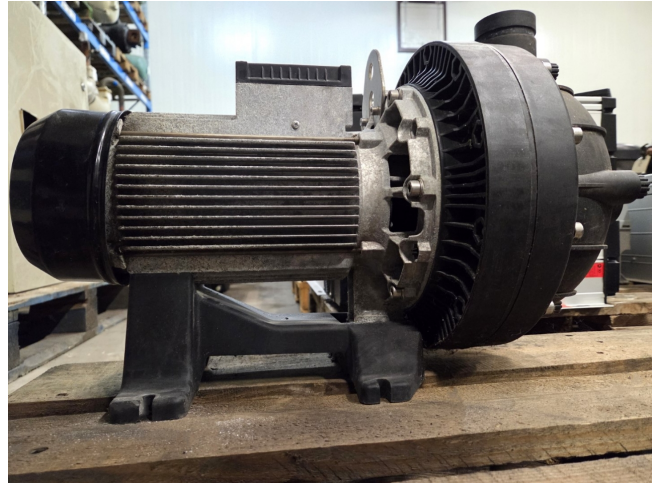

# Grundfos ERCD AC 30-142

## Specifications

Марка	Grundfos
тип	ERCD AC 30-142
Объемный расход Q макс. (м <sup>3</sup> /ч)	30,0
Высота доставки H макс. (м)	22,3
Мощность макс. (кВт)	2,9
Remarks	Y.o.b. 2021
Stock	2

### Used Grundfos ERCD AC 30-142

Used Grundfos ERCD AC 30-142 water pump. The pump has the following specifications: Qmax: 30,0 m<sup>3</sup>/h - Hmax: 22,3 m - Pmax: 2,9 kW. Dimensions: 550x300x380 mm (LxWxH).